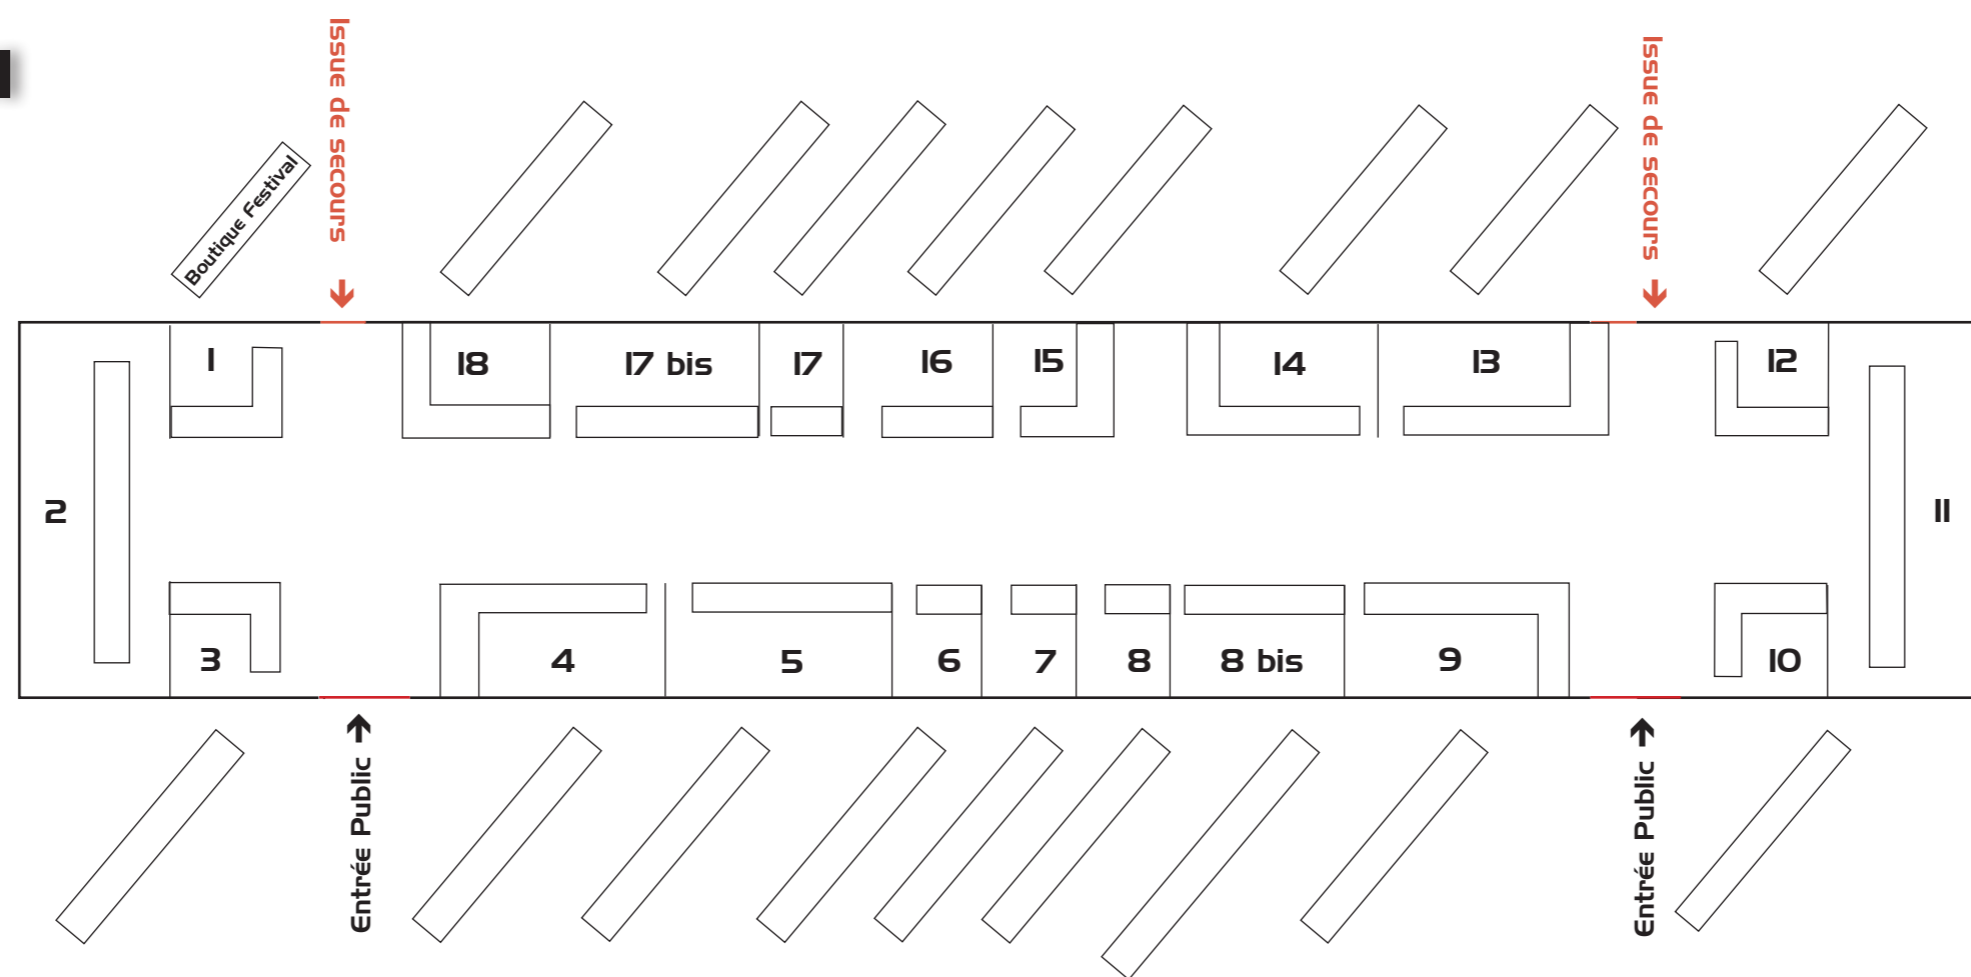

**24 & 25 avril
2021**

Espace Exposants

Stand n°1	9 m ² A - Boutique Festival
Stand n°2	40 m ² -
Stand n°3	9 m ² A -
Stand n°4	18 m ² A -
Stand n°5	18 m ² -

Stand n°6	6 m ² -
Stand n°7	6 m ² -
Stand n°8	6 m ² -
Stand n°8 bis	12 m ² -
Stand n°9	12 m ² A -

Stand n°10	9 m ² A -
Stand n°11	40 m ² A -
Stand n°12	9 m ² A -
Stand n°13	15 m ² A -
Stand n°14	15 m ² A -

Stand n°15	9 m ² A -
Stand n°16	12 m ² -
Stand n°17	9 m ² -
Stand n°17 bis	15 m ² -
Stand n°18	12 m ² A -